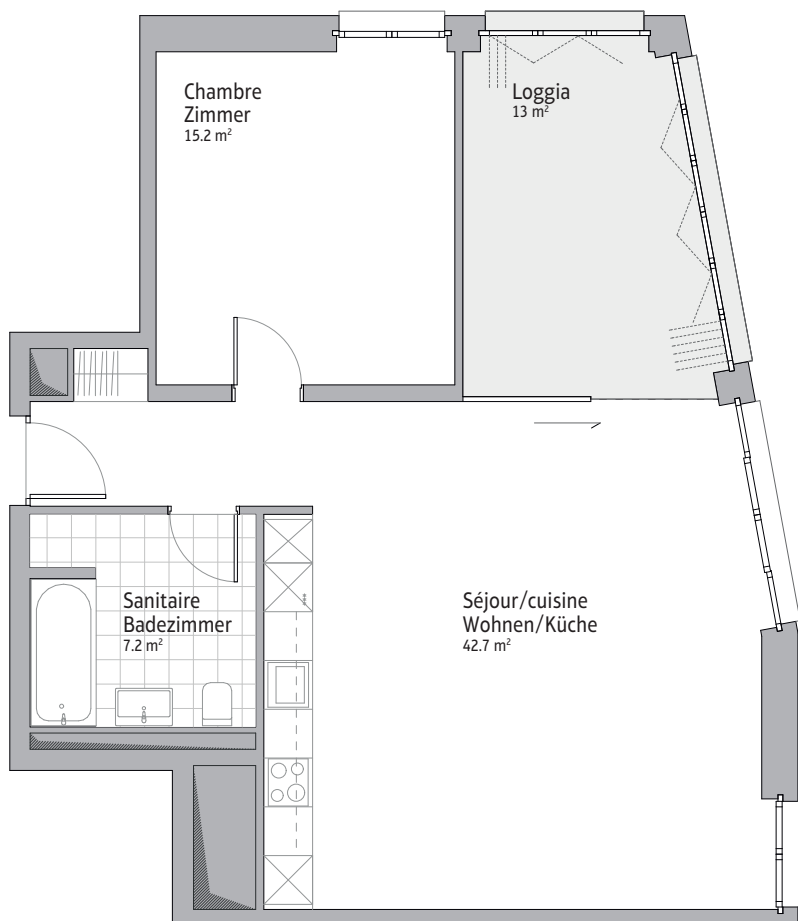

APPARTEMENT DE 2,5 PIÈCES 2,5-ZIMMER-WOHNUNG

**Numéro d'appartement |
Wohnung:**
D0.1

**Surface totale |
Total Fläche:** 65.1 m²

Appartement | Wohnung:

Etage | Stockwerk:

Renseignements et location |
Auskunft und Vermietung: