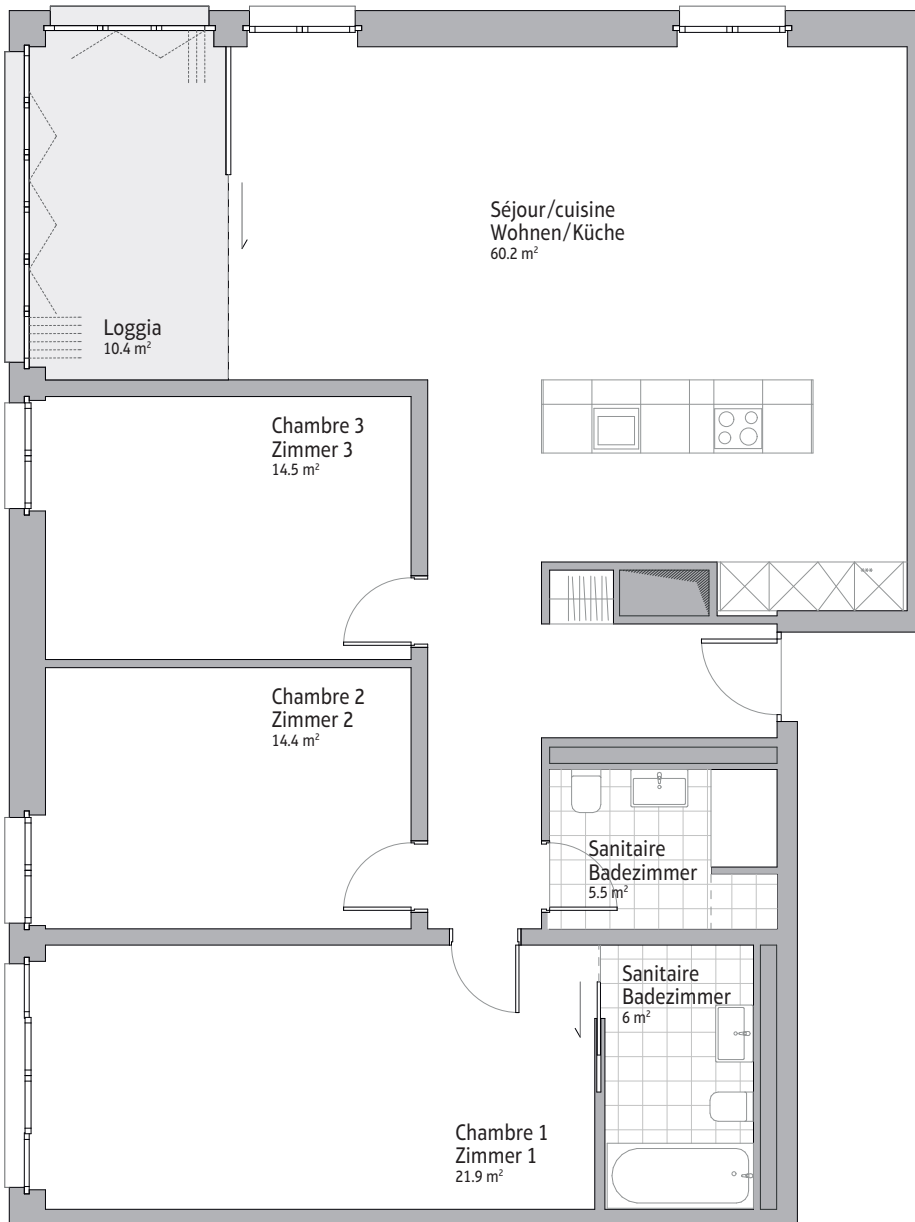

APPARTEMENT DE 4,5 PIÈCES 4,5-ZIMMER-WOHNUNG

Numéro d'appartement |
Wohnung:
D1.4

Surface totale |
Total Fläche: **122.5 m²**

Appartement | Wohnung:

Etage | Stockwerk:

Renseignements et location |
Auskunft und Vermietung: