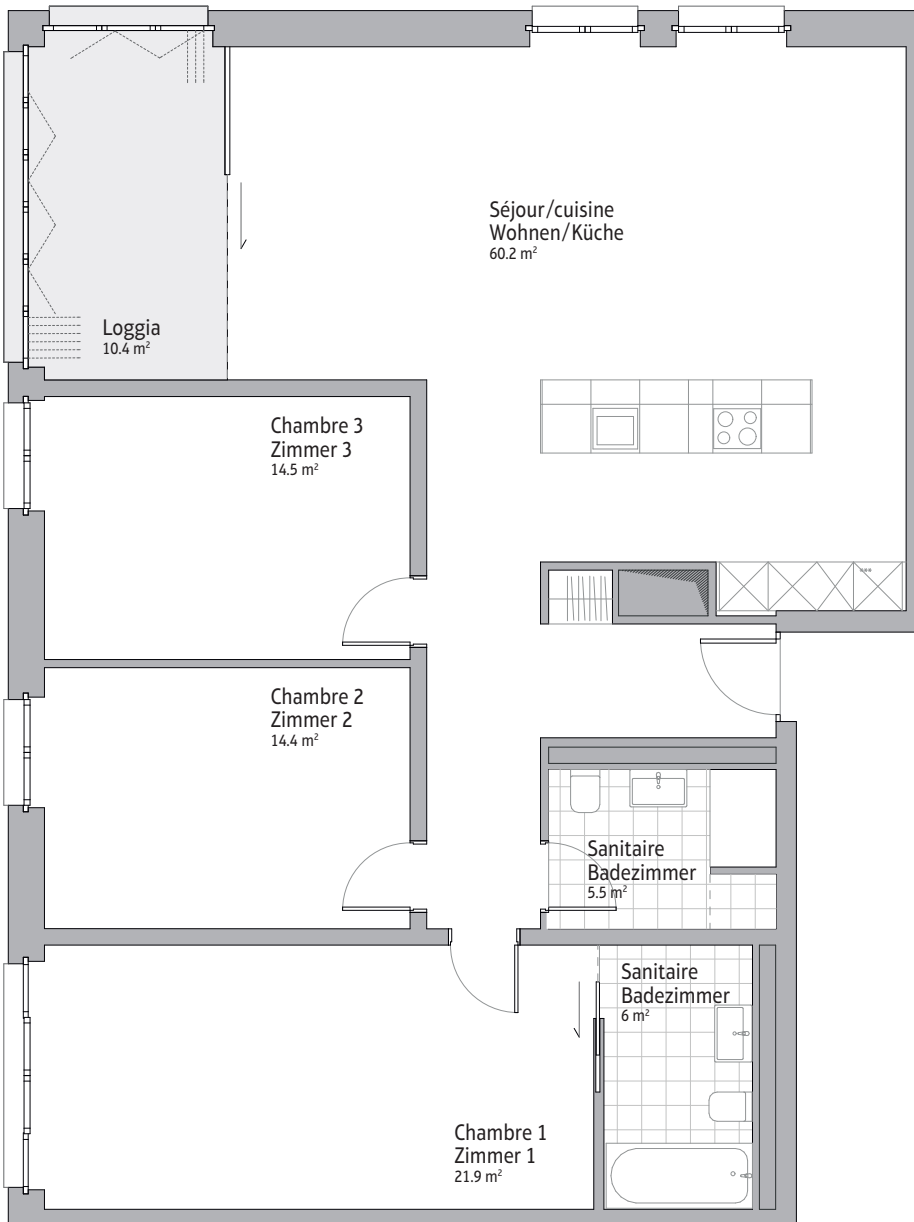

APPARTEMENT DE 4,5 PIÈCES 4,5-ZIMMER-WOHNUNG

Numéro d'appartement |
Wohnung:
D2.4

Surface totale |
Total Fläche: **122.5 m²**

Appartement | Wohnung:

Etage | Stockwerk:

Renseignements et location |
Auskunft und Vermietung: