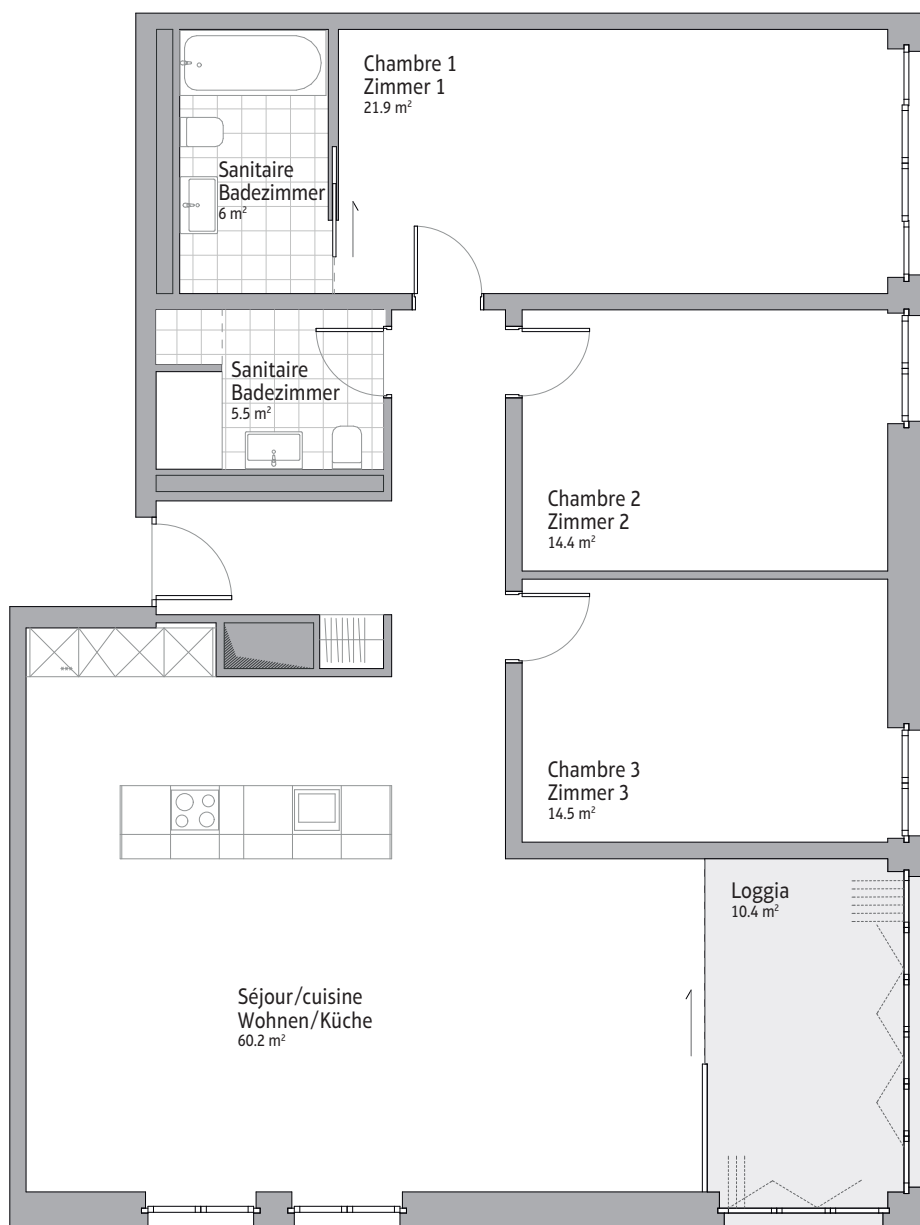

APPARTEMENT DE 4,5 PIÈCES 4,5-ZIMMER-WOHNUNG

Numéro d'appartement |
Wohnung:
D4.2

Surface totale |
Total Fläche: **122.5 m²**

Appartement | Wohnung:

Etage | Stockwerk:

Renseignements et location |
Auskunft und Vermietung: