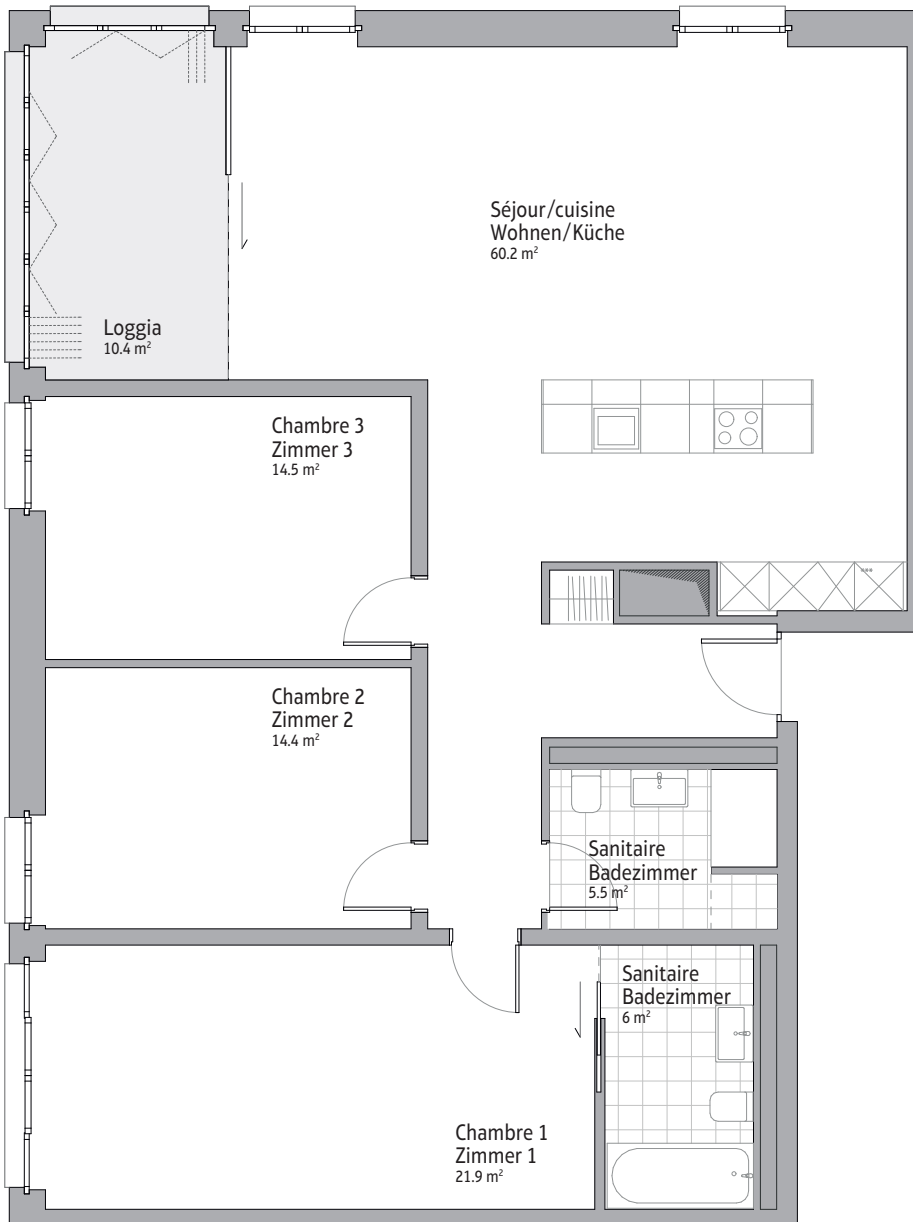

APPARTEMENT DE 4,5 PIÈCES 4,5-ZIMMER-WOHNUNG

Numéro d'appartement |
Wohnung:
D4.4

Surface totale |
Total Fläche: **122.5 m²**

Appartement | Wohnung:

Etage | Stockwerk:

Renseignements et location |
Auskunft und Vermietung: