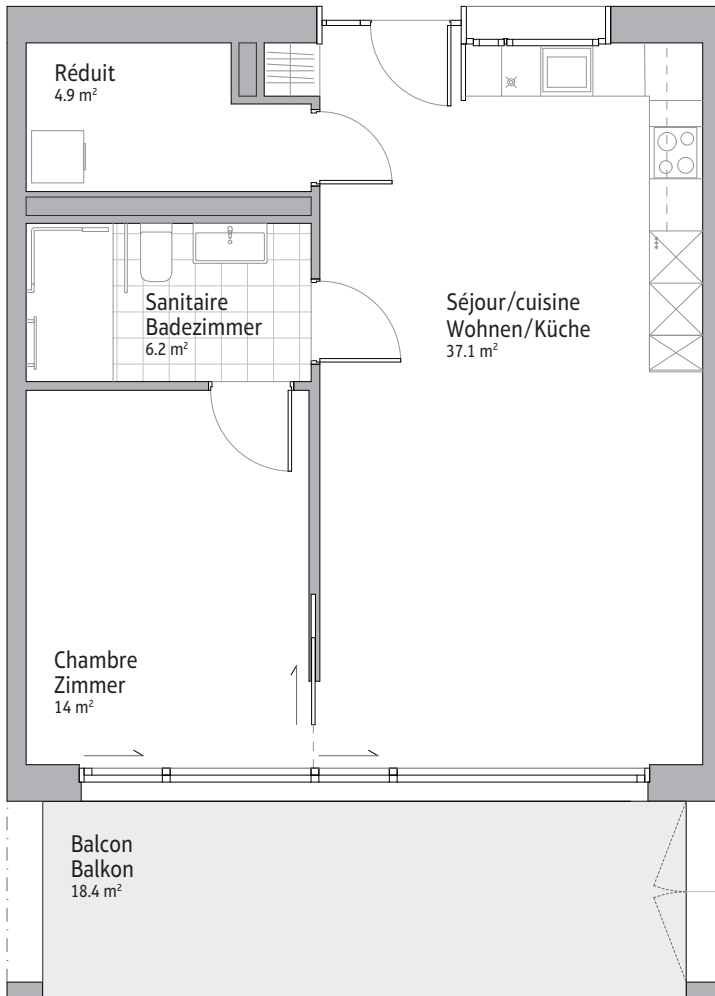

APPARTEMENT DE 2,5 PIÈCES 2,5-ZIMMER-WOHNUNG

Numéro d'appartement |
Wohnung:
E0.4

Surface totale |
Total Fläche: **62.2 m²**

Appartement | Wohnung:

Etage | Stockwerk:

Renseignements et location |
Auskunft und Vermietung: