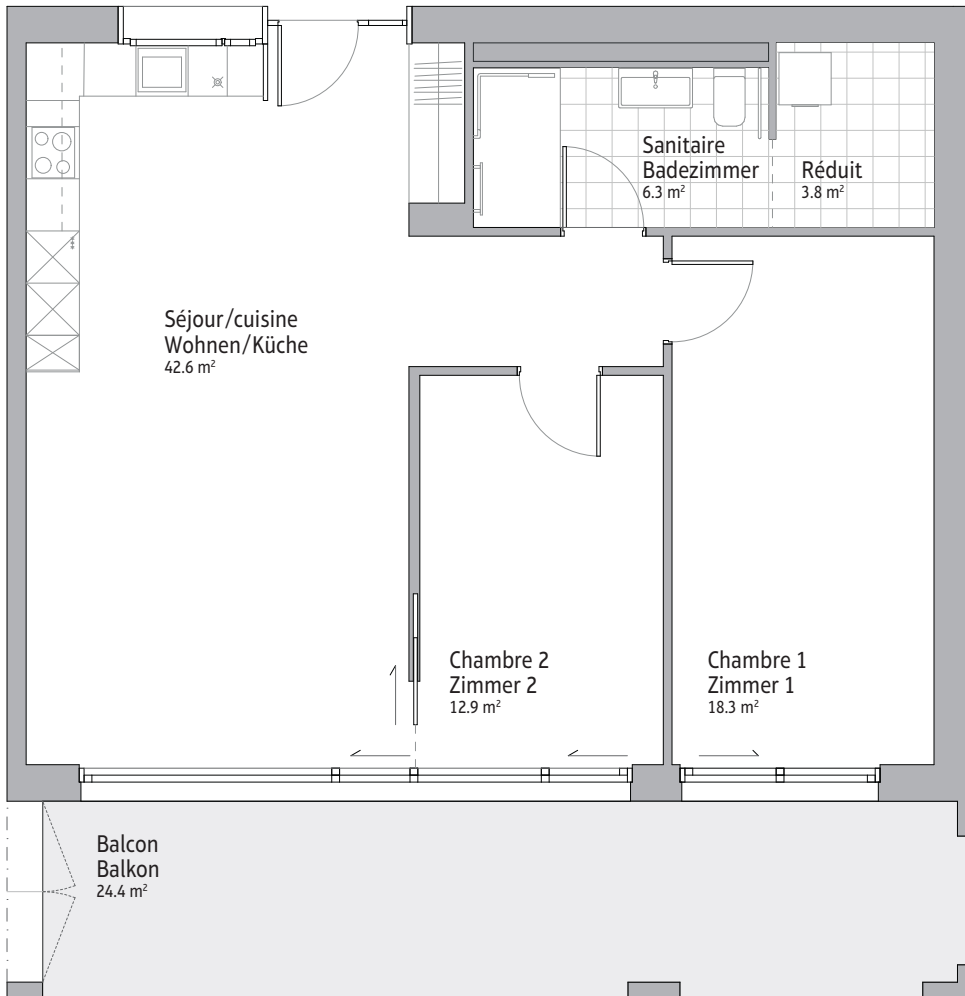

APPARTEMENT DE 3,5 PIÈCES 3,5-ZIMMER-WOHNUNG

Numéro d'appartement |
Wohnung:
E1.1

Surface totale |
Total Fläche: **83.9 m²**

Appartement | Wohnung:

Etage | Stockwerk:

Renseignements et location |
Auskunft und Vermietung: